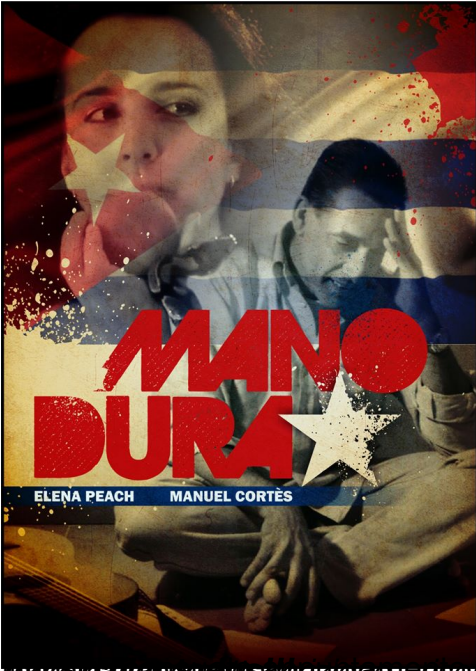

The poster features a central photograph of a man in a white shirt playing a red electric guitar and a woman in a white dress singing into a microphone. The background is dark with green palm tree silhouettes. Text elements include: 'arciNOVA circolo Comasani' in the top left; 'Serata Latina' in a script font; 'Domenica 2 Novembre' in large bold letters; 'dalle ore .20,30 al circolo' in a script font; '...a ballare tuuutti!!!' in a large, stylized script font; 'con Manuel Cortès y Elena Peach' on the right; and contact information for ARCI NOVA at the bottom left. Logos for 'arciNOVA' and 'ARCINOVA Latino' are also present.

arciNOVA
circolo Comasani

Serata Latina
"Mano Dura"

Domenica 2 Novembre

dalle ore .20,30
al circolo

con
Manuel Cortès
y
Elena Peach

*...a ballare
tuuutti!!!*

ARCI NOVA
Via Togliatti, 6
Nova Milanese • MB
338 6750522
<http://latino.arcinova.it/>

ARCINOVA Latino

DOMENICA 2/11 dalle ore 20.30
SERATA LATINA

con

MANO DURA

Manuel Cortès & Elena Peach

Qui potete trovare i nuovi pezzi e le produzioni Video di questa infaticabile coppia di artisti:
<http://www.youtube.com/user/MANODURAofficialpage?feature=watch>

...
[... vedi il VOLANTINO e diffondi ...](#)

...

*Serata
Latina*
**Domenica
2 Novembre**

"Mano Dura"

*dalle ore .20,30
al circolo*

*...a ballare
tutti*

ARCI NOVA

Via Togliatti, 6
Nova Milanese • MB
338 6750522